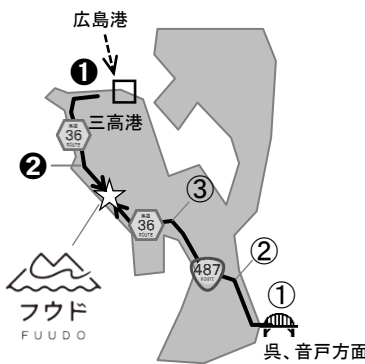

13:00 ▶ 開場・受付開始
13:30 ▶ 開会・主催者あいさつ

第1部

13:40 ▶ トーク①「女性のチカラで地方をもっと面白く」

株式会社ハーストリープラス 代表取締役 **佐藤 緑** さん

1990年、女性2人で(株)ハーストリーを設立。代表取締役副社長を務めるかわら、イラストレーターとしても全国雑誌や印刷物で活躍。2009年、(株)ハーストリーから独立し、(株)ハーストリープラスを立ち上げる。カフェ「ハーストリーハウス」や食材店「くらしマルシェ/365」を中心にイベントやセミナーを開催しコミュニティを確立、地域に根ざした活躍を展開している。

14:30 ▶ トーク②「コミュニティスペース『フウド』について」

江田島市地域おこし協力隊 **後藤 峻**

14:50 ▶ 休憩

第2部

15:00 ▶ ワークショップ「女性の視点で考える、島コワーキング」

17:00 ▶ 閉会

17:00 ▶ 懇親会【会費：1,500円（小人無料）／会場：フウド2F】

イベント終了後、島の食材を楽しむ懇親会を行います。
フウド専属のNシェフが腕を振るって料理をご提供いたします。

会場アクセス

- ・会場へは原則自家用車でのご来場をお勧めします。（途中道路が狭い箇所があるのでご注意ください）
- ・当日の**駐車場は会場の向かいにある「沖美市民センター」の駐車スペースをご利用ください。**
- ・自力でのご来場が困難な場合、または場所がわからない場合は下記までご連絡ください。

【フウド受付】 ☎ 0823-69-8288（火～土 10:00～16:00）

＜フェリーで来る場合＞

- ① 呉市から第2音戸大橋、早瀬大橋を渡り江田島市に入る
- ② 一つ目の信号を左折
- ③ 道なりに6.5km走り、是長口交差点を左折
- ④ 道なりに4km走って到着

＜フェリーで来る場合＞

- ① 広島港から三高港行きフェリーに乗船。三高港についたら右方面、県道36号を道なりに進む。
- ② 鹿田公園前の交差点を左折し道なりに約2.5kmで到着

申込方法

懇親会(会費1,500円)に参加される方は電話又は申込フォームのいずれかにてお申込みください。

電話 **0823-69-8288**

申込フォーム

フウド受付(火～土 10:00～16:00)
お名前とご連絡先、参加人数をお伝えください。

右記のQRコードからアクセスの上、
必要事項を入力し送信してください。

トークイベントのみご参加の方も、facebookページの「参加予定」をポチっとしてくれると助かります！

facebook

イベントページにアクセスの上、「参加予定」をチェックしてください。（右記のQRコードから）